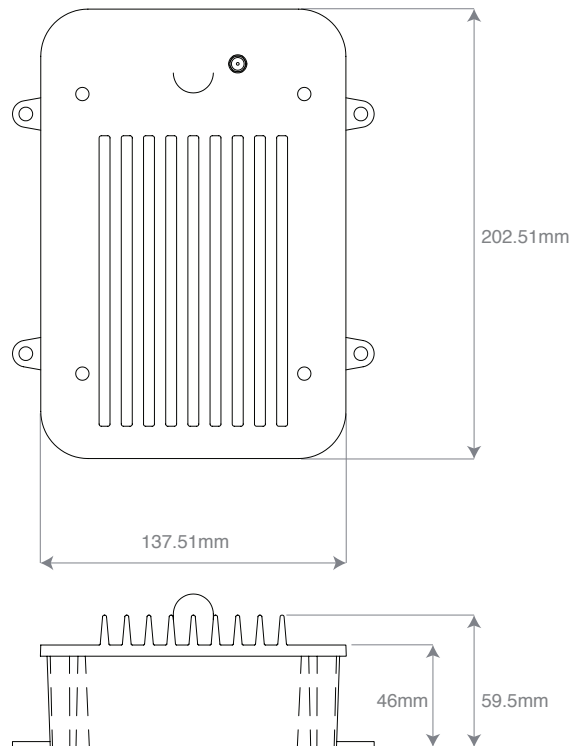

WYMIARY

Aquatic AV

282 Kinney Drive
San Jose, CA 95112, USA

E-mail: info@aquaticav.com
US & Canada: 1 877 579 2782
International: +1 408 559 1668
Fax: +1 408 559 0125

www.aquaticav.com

Design and specification subject to change without notice.E&OE