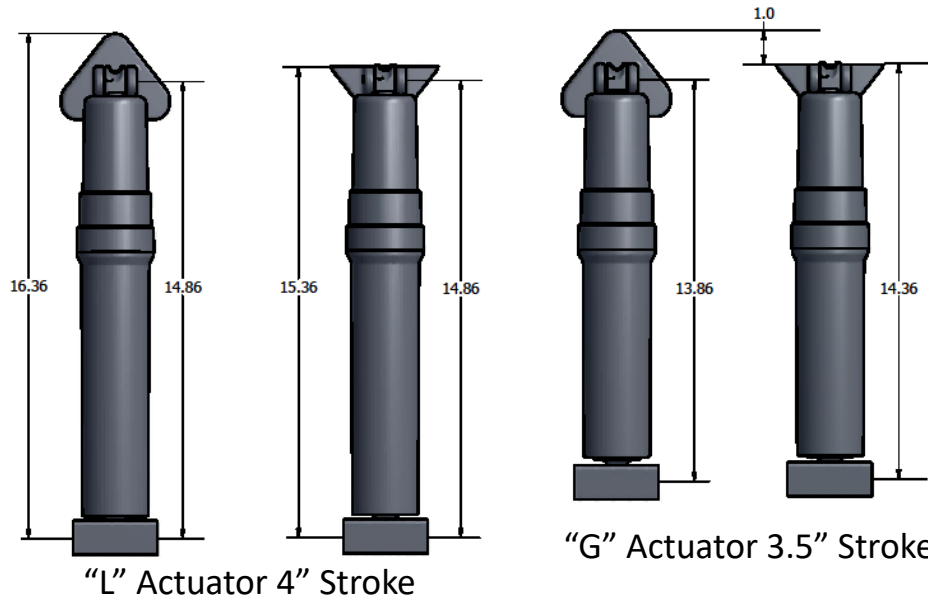

TRIM TAB ACTUATOR LONG - WYMIARY MONTAŻOWE

SPECYFIKACJA 4" STROKE

Model	DC Voltage	Stroke Length	Stroke Speed	Distance from Bolt to Pin	Cable Length (Feet/Meter)	Upper Mounting Bracket	Lower Mounting Bracket	Use Actuator w/ Tabs
L	12VDC	4"/ 102mm	7 sec.	14.86"/377mm	6'/1.8m	None	None	All Tabs
L-BK	12VDC	4"/102mm	7 sec.	14.86"/377mm	6'/1.8m	Standard	Standard	All Tabs
L-BK-13	12VDC	4"/ 102mm	7 sec.	14.86"/377mm	23'/7m	Standard	Standard	All Tabs
L-BK-24	12VDC	4"/ 102mm	7 sec.	14.86"/377mm	28'/8.5m	Standard	Standard	All Tabs
L-BK-25	12VDC	4"/ 102mm	7 sec.	14.86"/377mm	6'/1.8m	Low Profile	Standard	All Tabs
L-BK-16	12VDC	4"/ 102mm	7 sec.	14.86"/377mm	23'/7m	Low Profile	Standard	All Tabs

SPECYFIKACJA 3.5" STROKE

G	12VDC	3.5"/ 89mm	6 sec.	13.86"/352mm	6'/1.8m	None	None	All Tabs
G-BK	12VDC	3.5"/ 89mm	6 sec.	13.86"/352mm	6'/1.8m	Standard	Standard	All Tabs
G-BK-13	12VDC	3.5"/ 89mm	6 sec.	13.86"/352mm	23'/7m	Standard	Standard	All Tabs
G-BK-24	12VDC	3.5"/ 89mm	6 sec.	13.86"/352mm	28'/8.5m	Standard	Standard	All Tabs
G-BK-25	12VDC	3.5"/89mm	6 sec.	13.86"/352mm	6'/1.8m	Low Profile	Standard	All Tabs
G-BK-16	12VDC	3.5"/ 89mm	6 sec.	13.86"/352mm	23'/7m	Low Profile	Standard	All Tabs